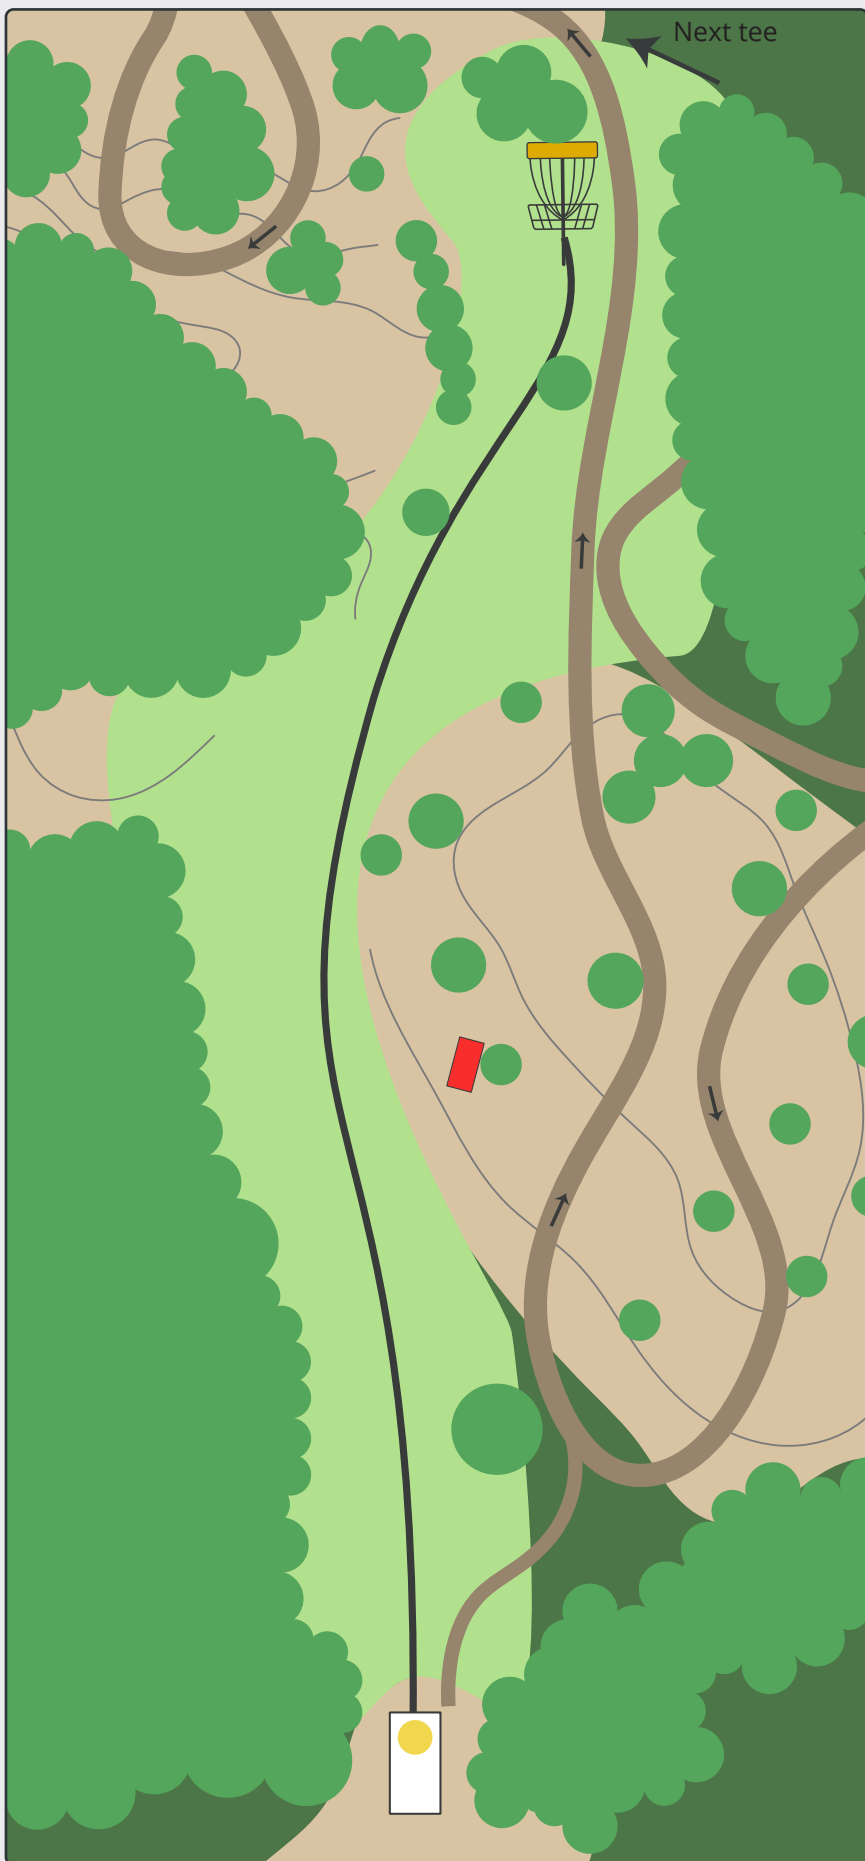

# MOMHØJEBANEN

**PAR 3**

96m

96m

Vær opmærksom på MTB. Kast først når de er helt væk fra banen.

Disc golf - Vest

En del af Vorgod-Barde Motion & Fritid