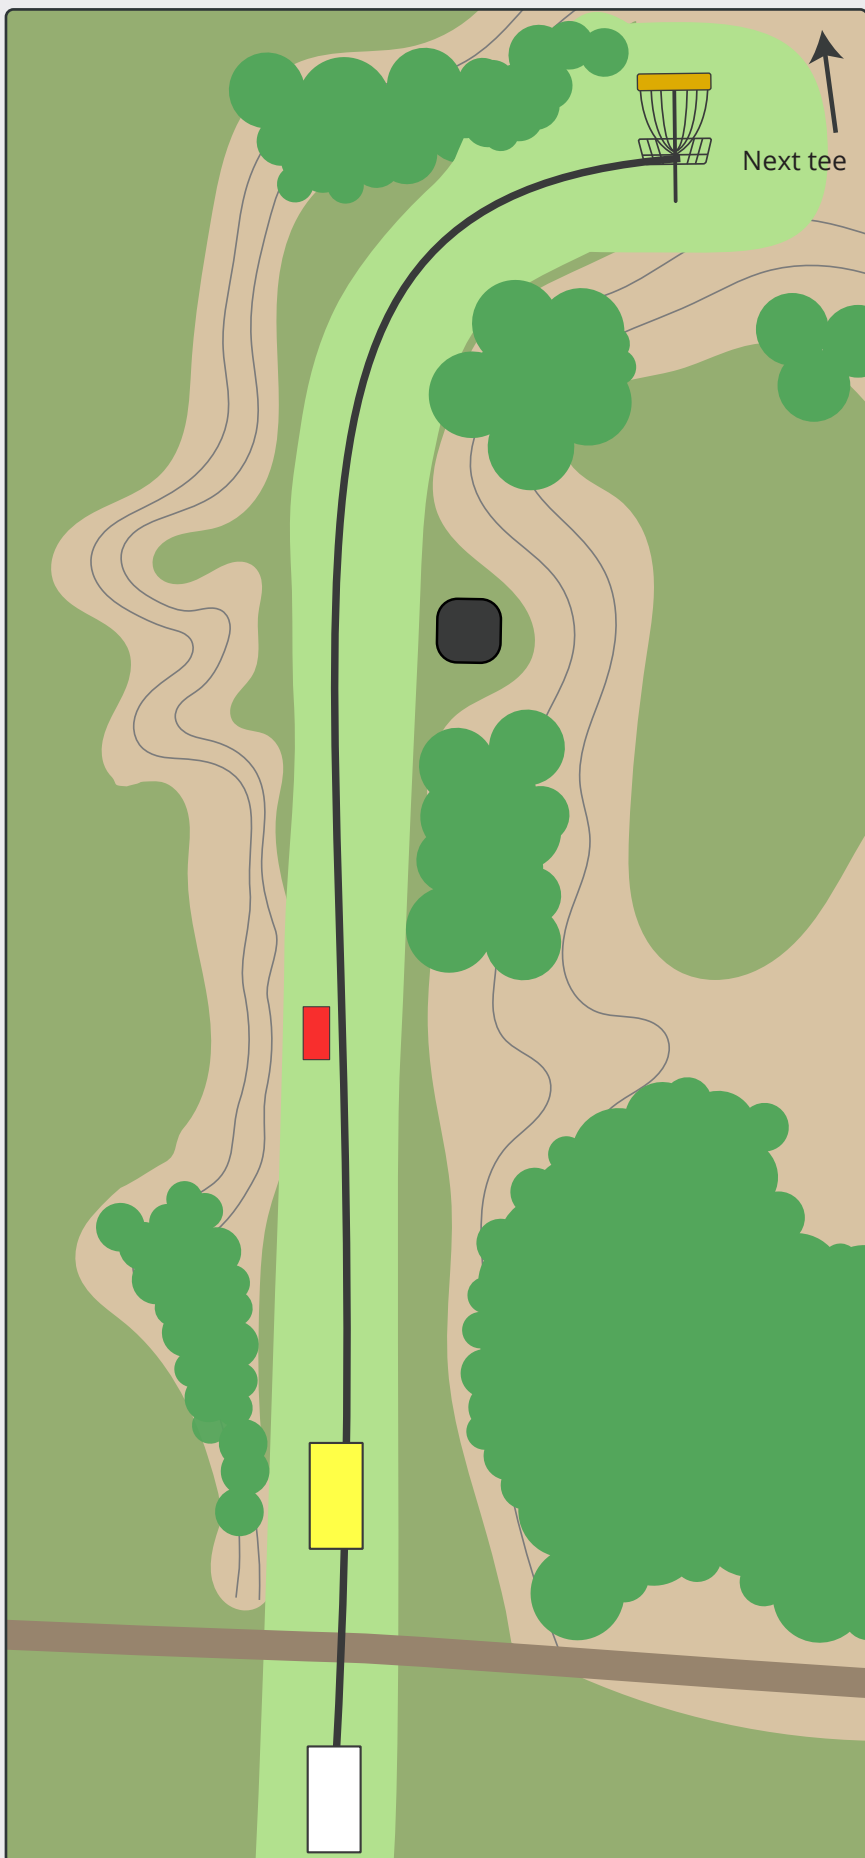

# MOMHØJEBANEN

**PAR 3**

105m

82m

Vær opmærksom på at banen er fri inden kast.

Disc golf - Vest

En del af Vorgod-Barde Motion & Fritid

Ringkøbing-Skjern Kommune