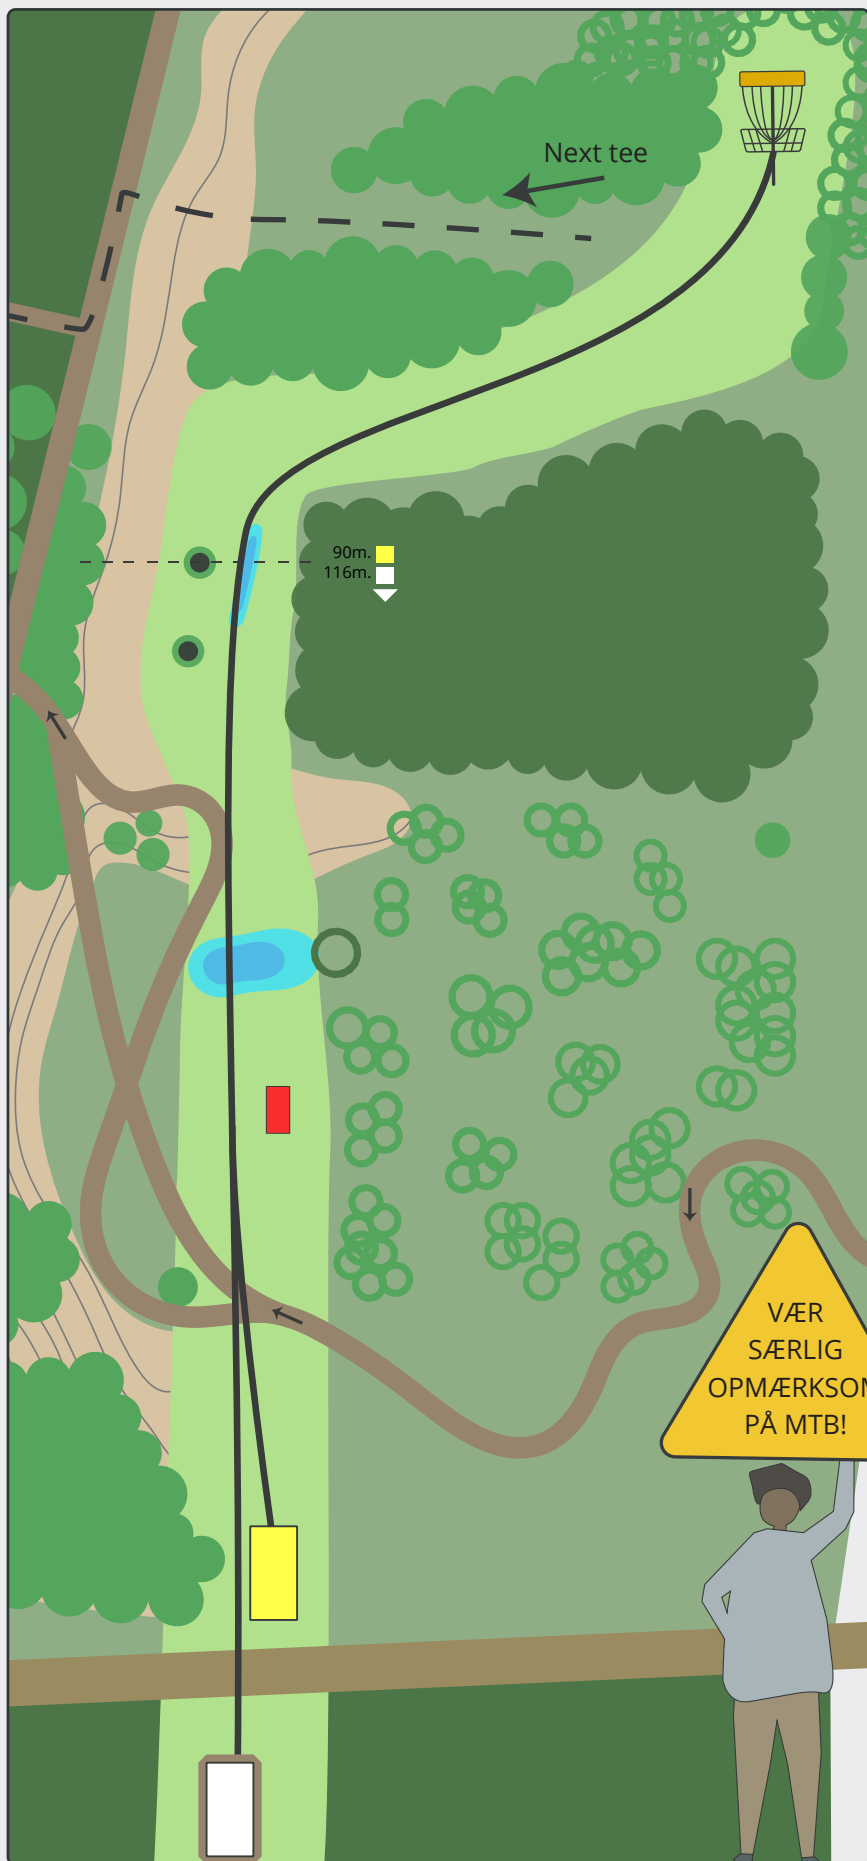

# MOMHØJEBANEN

**PAR 4**

186m

160m

Vær særlig opmærksom på krydssende MTB-spor- Orienter til højre inden kast.

Kurven har fået en ny placering. God fornøjelse.

Disc golf - Vest

En del af Vørgod-Barde Motion & Fritid