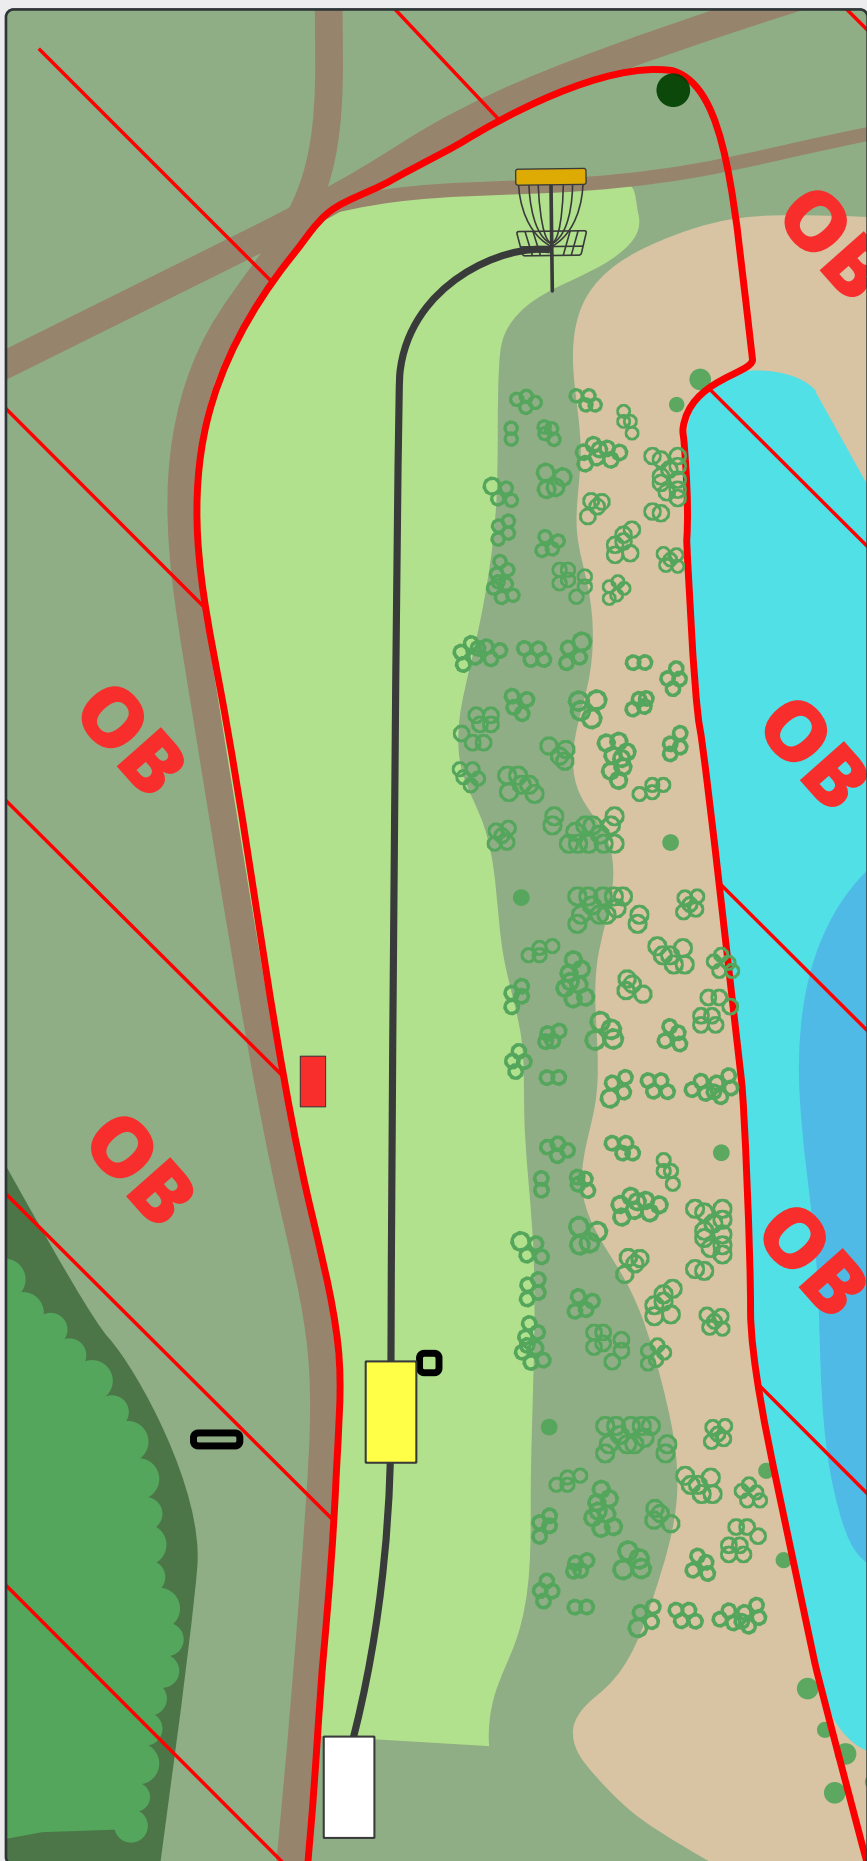

# MOMHØJEBANEN

**PAR 4**

162m

121m

OB i søen, på vejen og hinsides.

Disc golf - Vest

En del af Vorgod-Barde Motion & Fritid

**NATURENS RIGE**