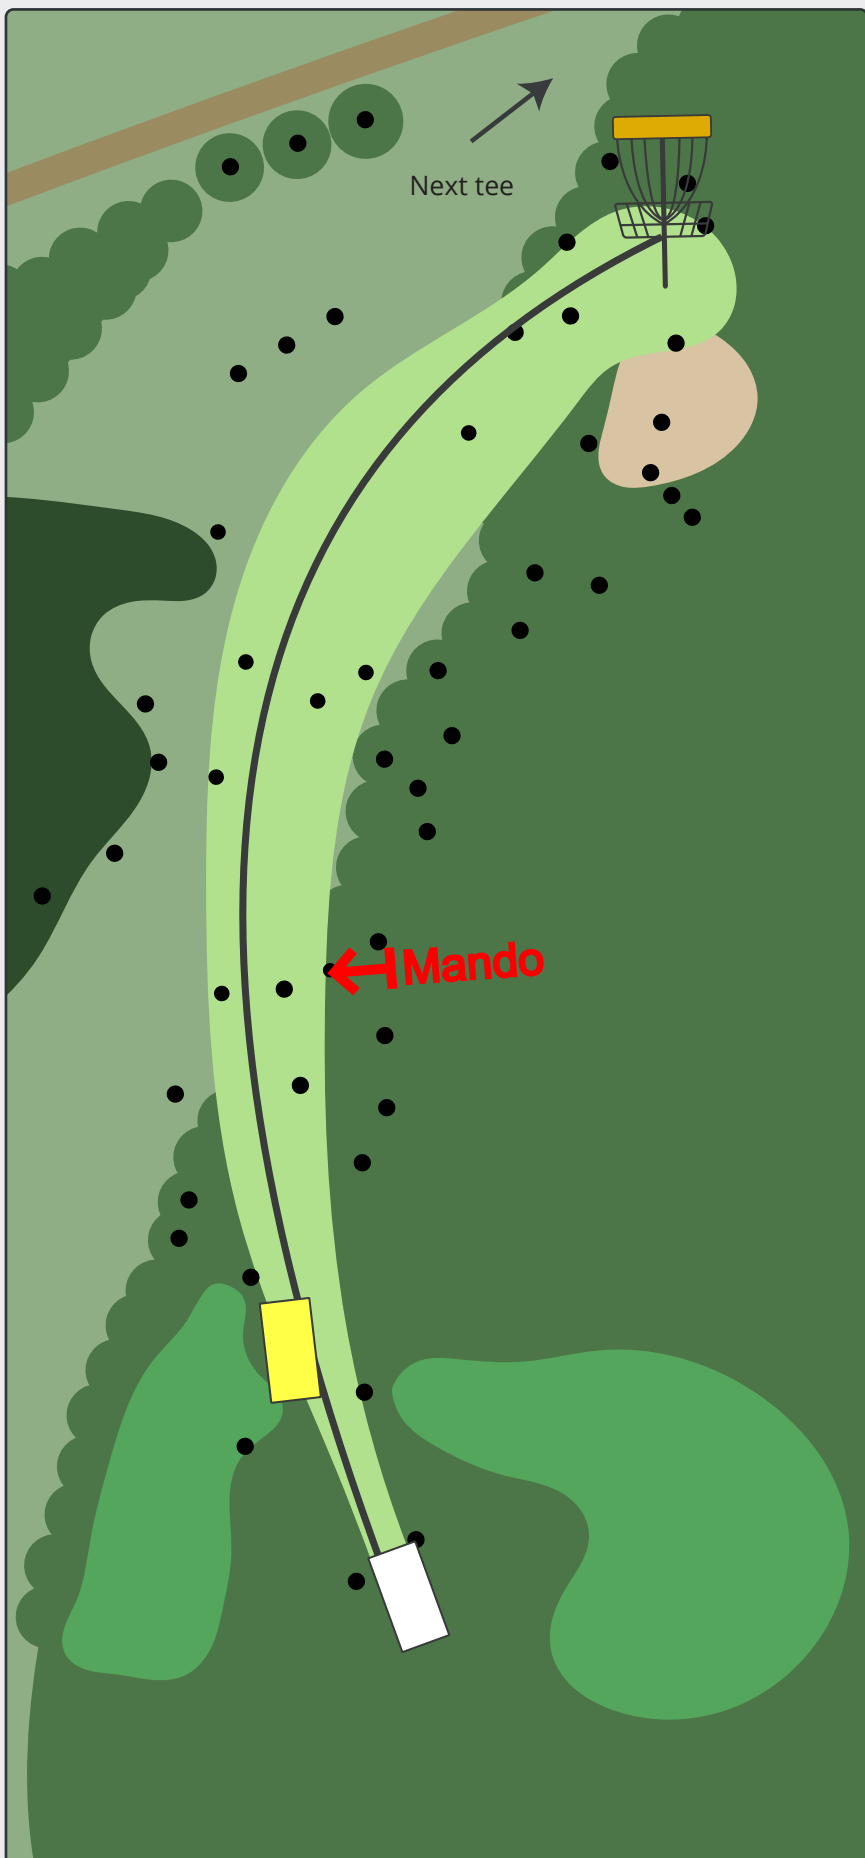

# MOMHØJEBANEN

**PAR 3**

76m

62m

Ved misset mandatory kastes fra gul tee.

Disc golf - Vest

En del af Vorgod-Barde Motion & Fritid