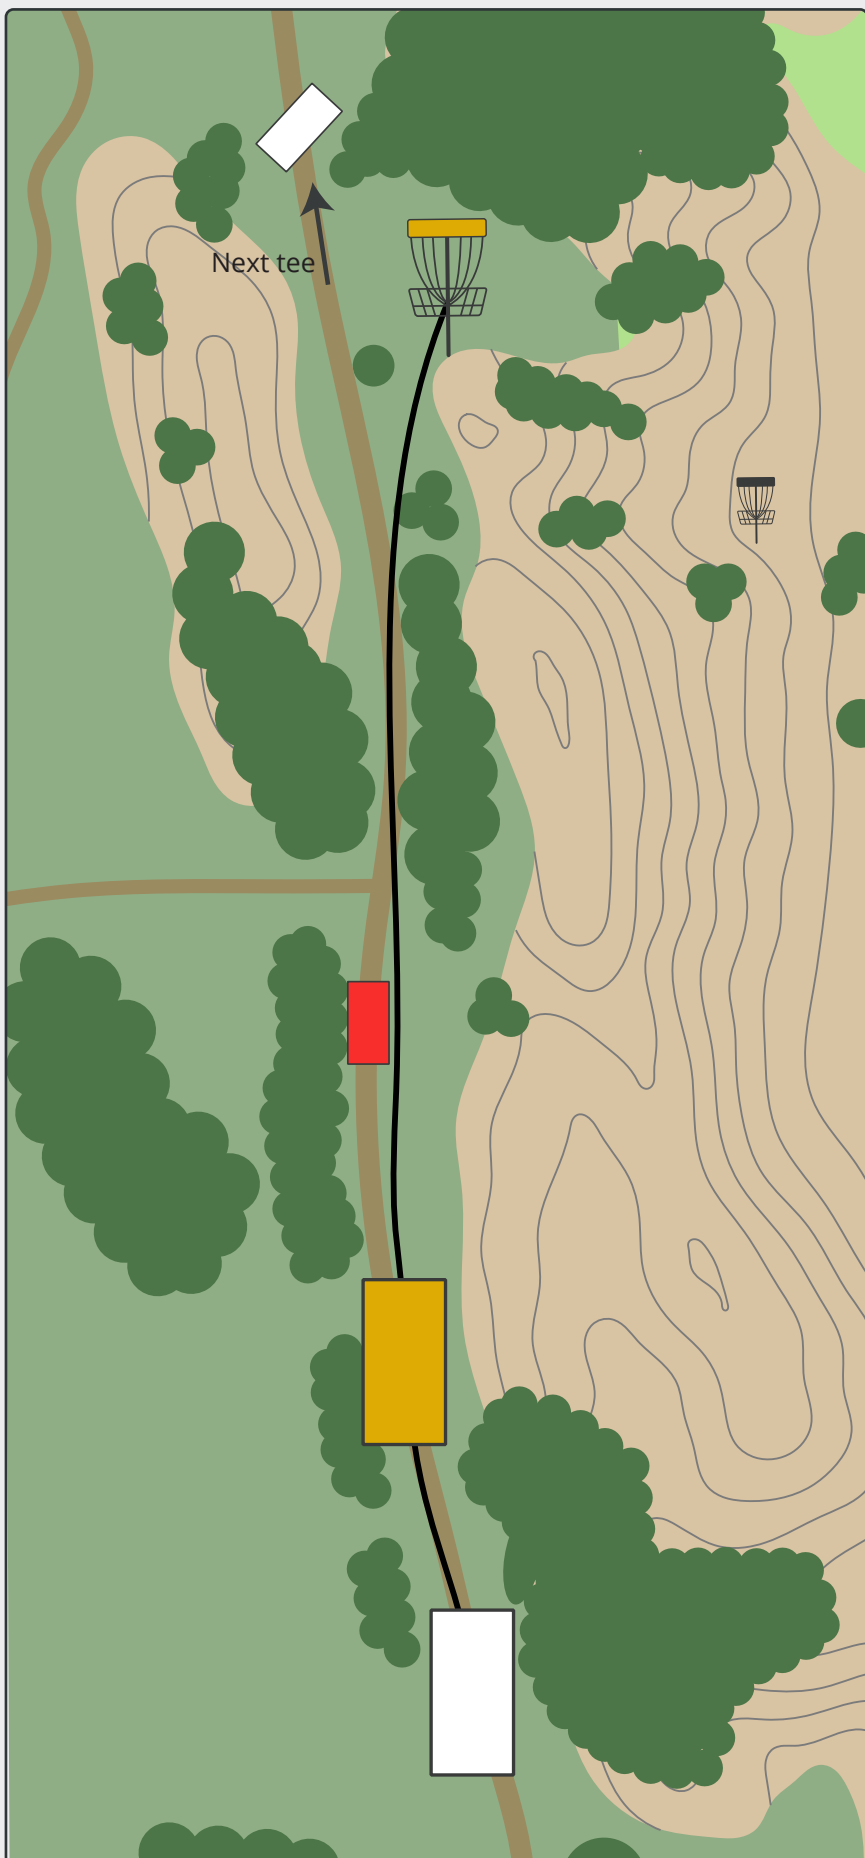

# MOMHØJEBANEN

**PAR 3**

90m

75m

Vær opmærksom hvis discs sejler ud over kløften. Hul 1 ligger nedenfor skråningen.

Søen i kløften er OB

Disc golf - Vest

En del af Vorgod-Barde Motion & Fritid