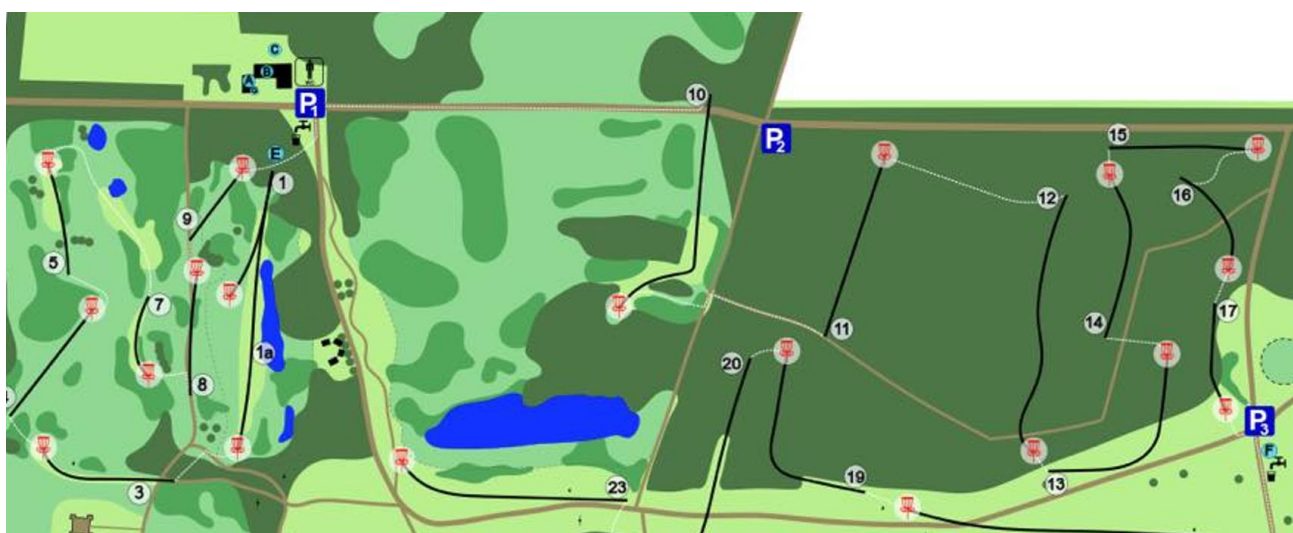

### Momhøjebanen ligger ved

Naturcenter Momhøje  
Kibækvej 19  
6933 Kibæk

**Parkering ved Momhøje:** Der er 3 parkeringspladser. P1 er den store parkeringsplads – hvis der ikke længere er plads her, kan der parkeres langs vejen. Vejen til P2 (5 pladser) og P3 (10 pladser) er ikke fantastisk, men farbar. P-pladserne kan ses på oversigtskortet for Momhøje.