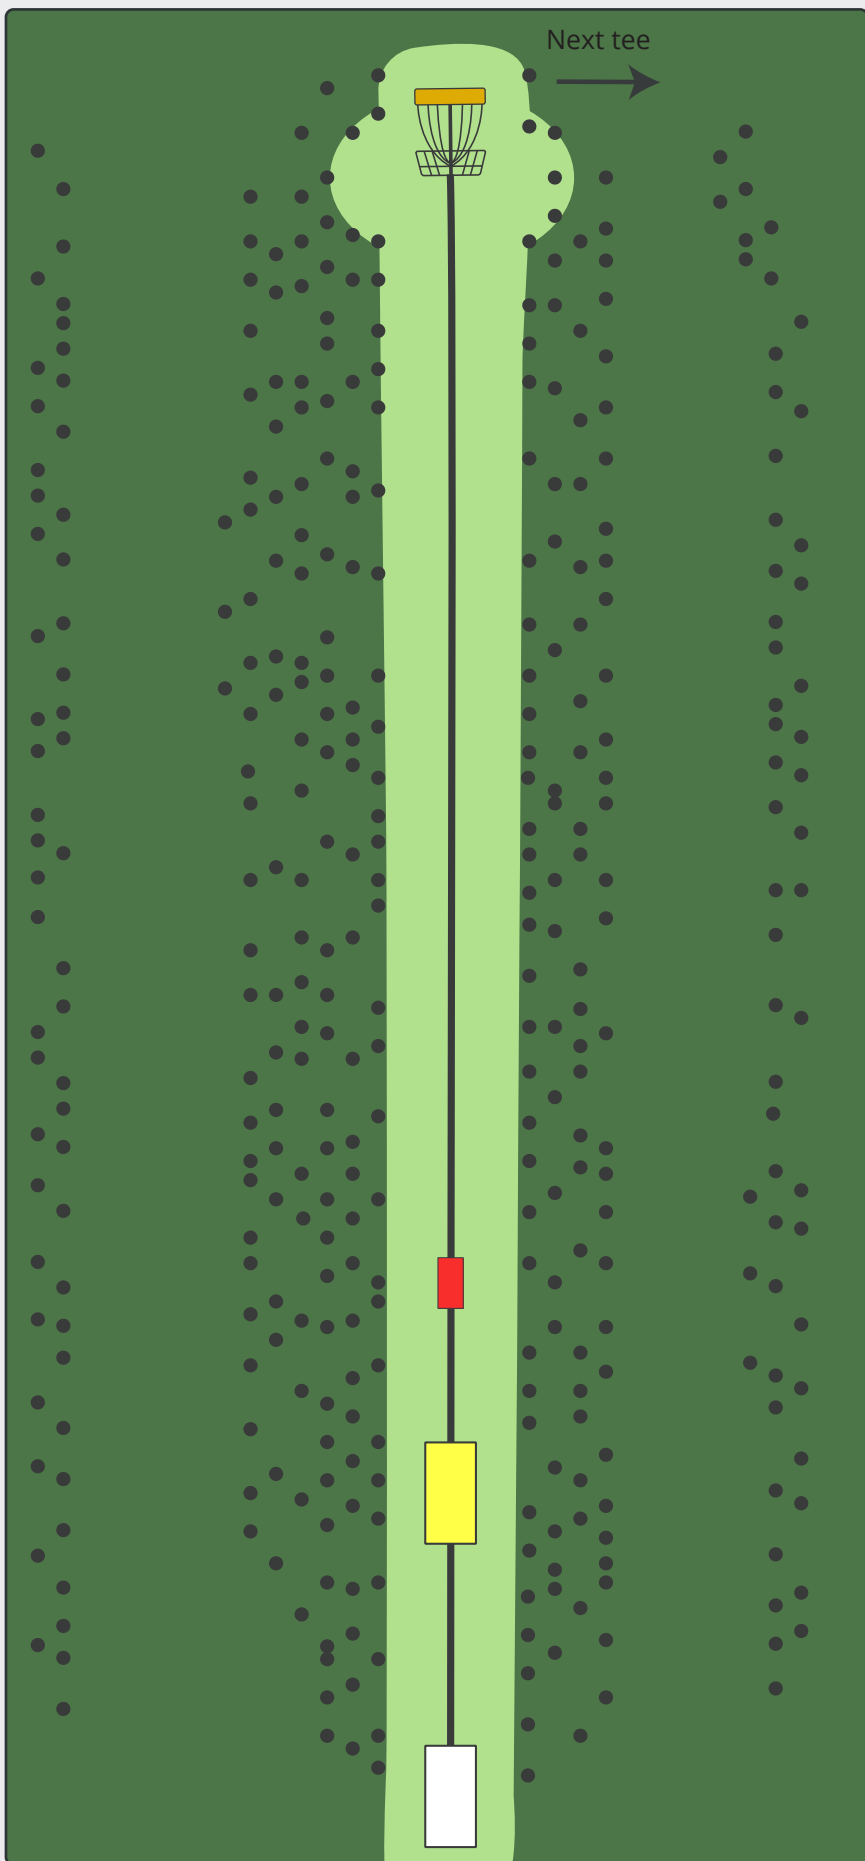

# MOMHØJEBANEN

**PAR 4**

125m

99m

Disc golf - Vest

En del af Vording-Bardø Motion & Fritid