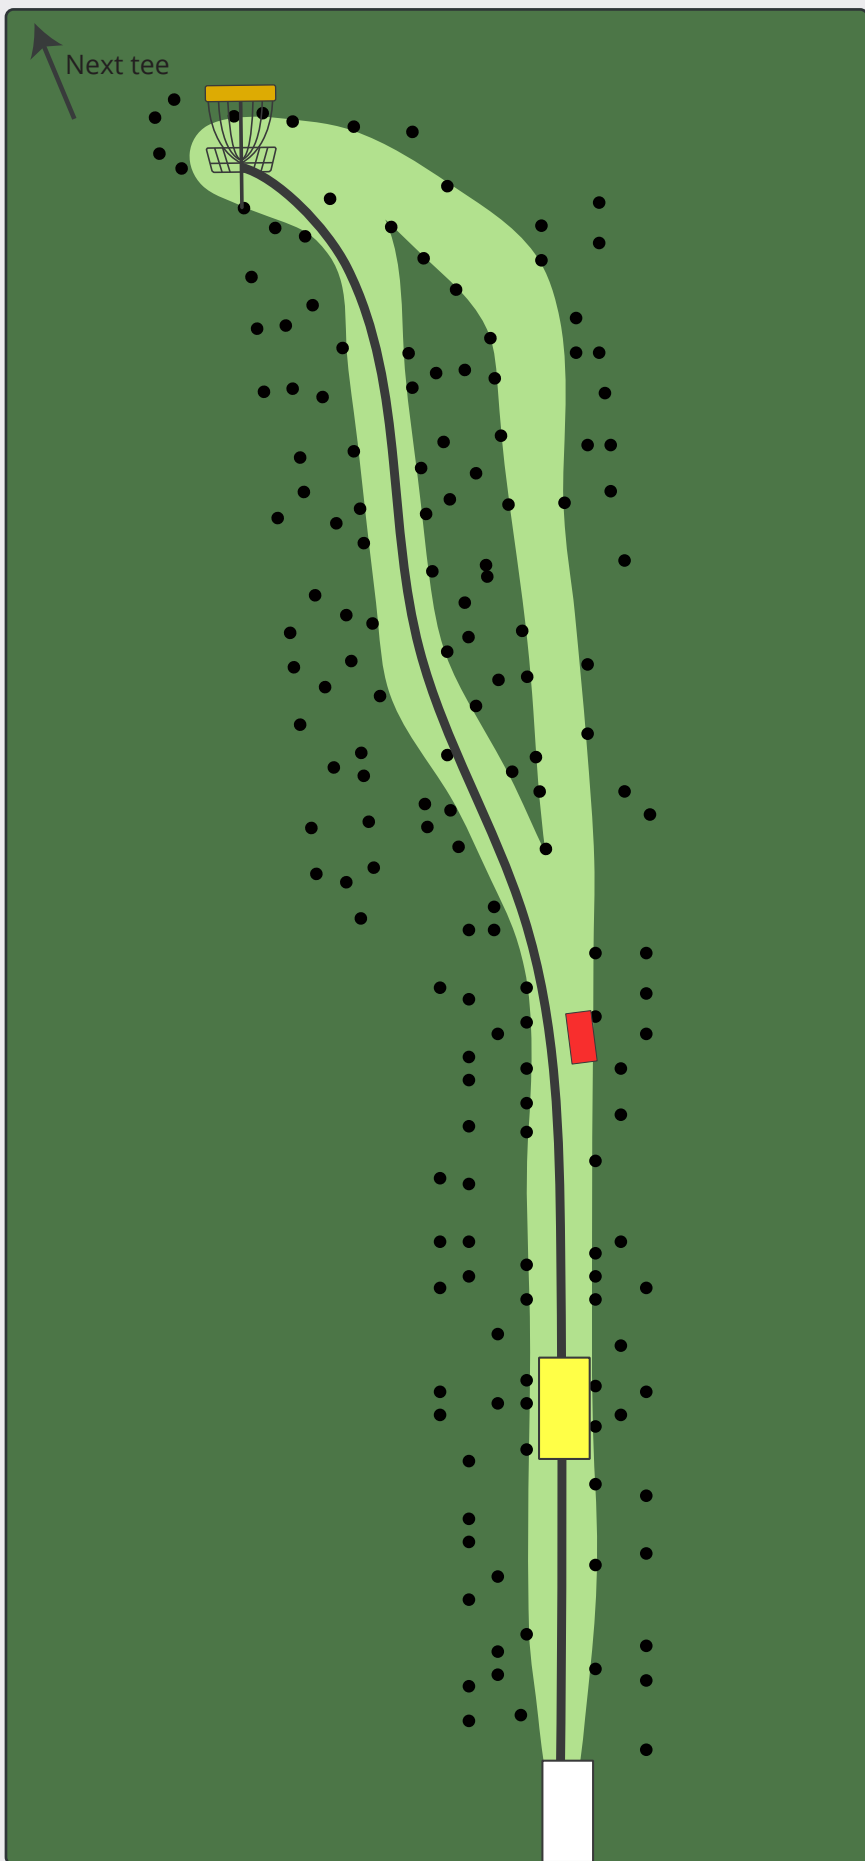

# MOMHØJEBANEN

**PAR 4**

152<sub>m</sub>

116<sub>m</sub>

Disc golf - Vest

En del af Vørgod-Barde Motion & Fritid