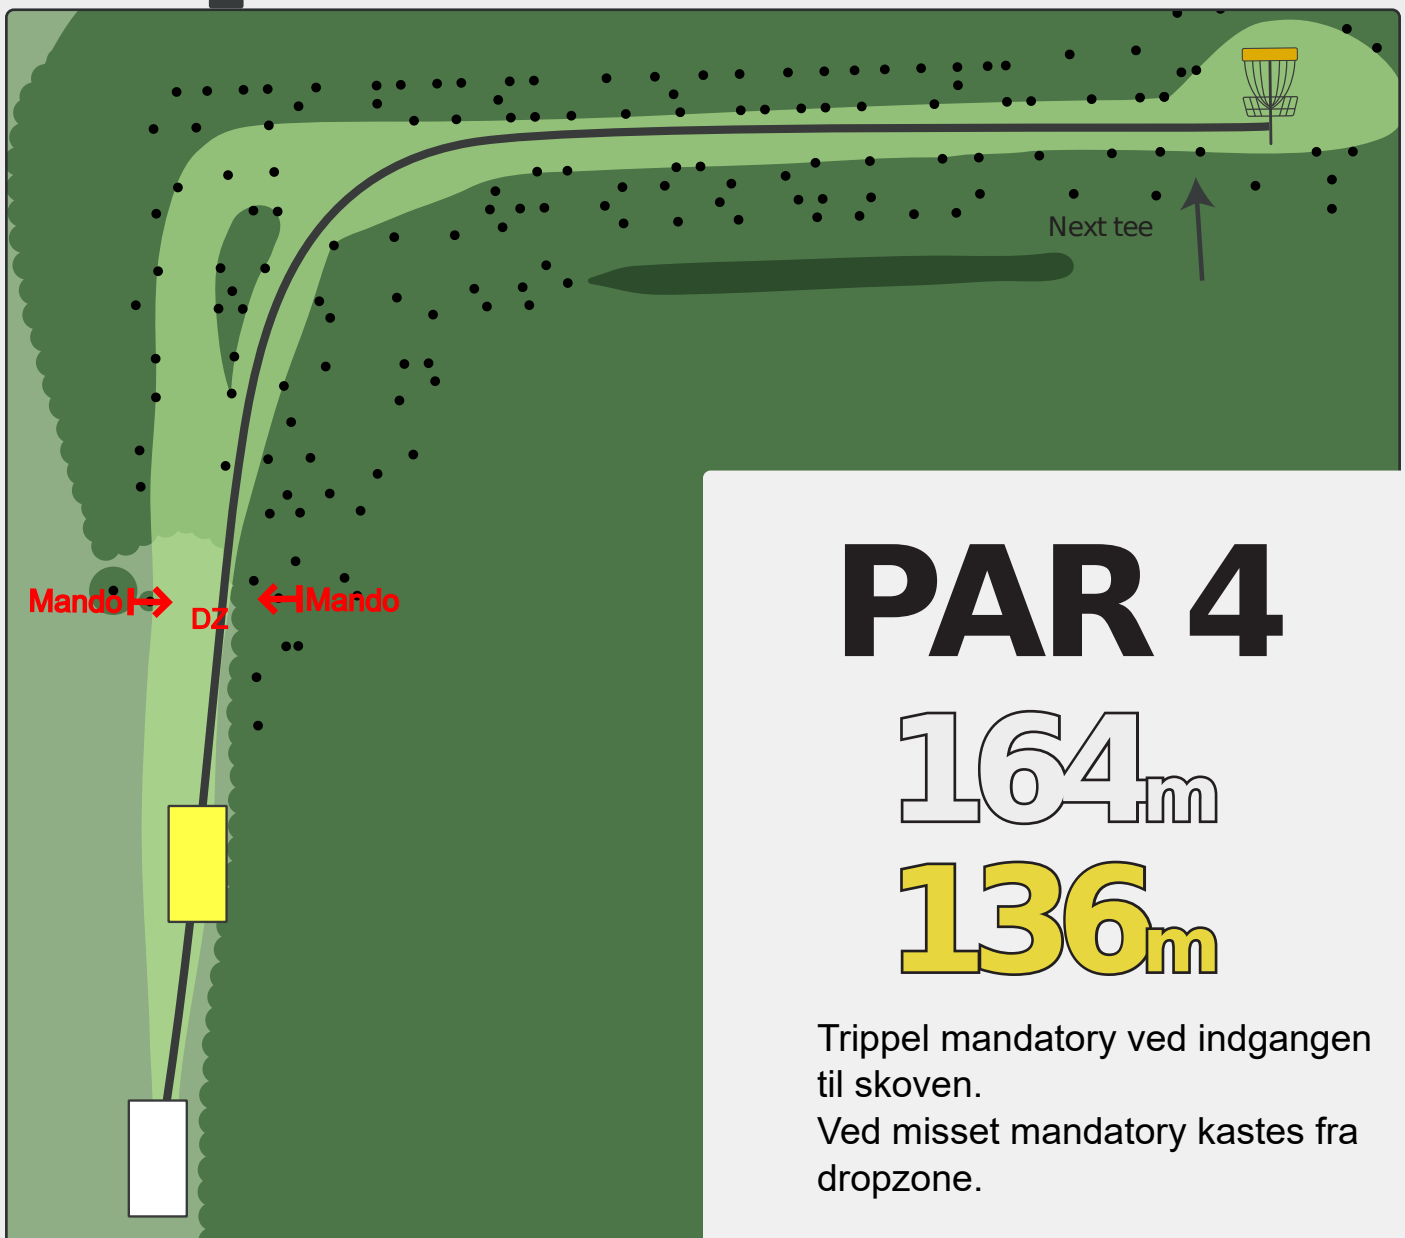

# MOMHØJEBANEN

Disc golf - Vest

En del af Vorgod-Barde Motion & Fritid

**NATURENS RIGE**

Ringkøbing-Skjern Kommune

## PAR 4

164m

136m

Trippel mandatory ved indgangen til skoven.

Ved misset mandatory kastes fra dropzone.

# MOMHØJEBANEN

**PAR 5**

221m

187m

Til venstre for mandatory. Ved misset mandatory kastes fra DZ. OB langs cykelsti bag kurven.

Vær opmærksom på at der kastes over vej, pas på cyklister og fodgængere

Disc golf - Vest