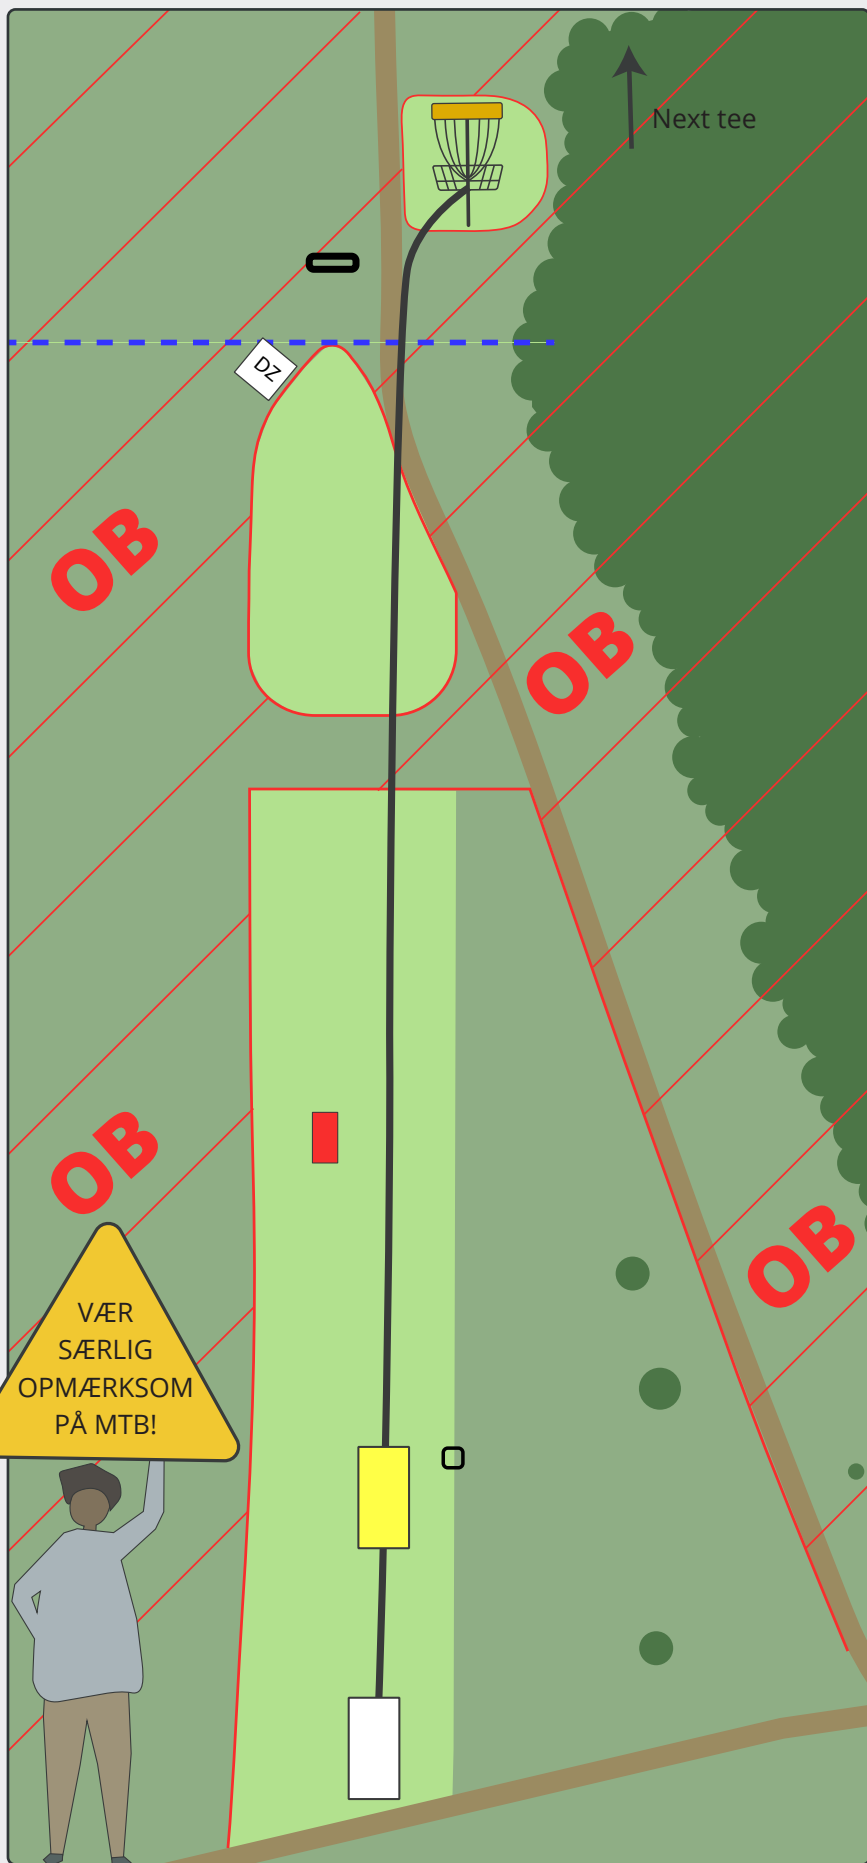

MOMHØJEBANEN

PAR 5

244m

200m

Normale OB-regler, bortset fra det første kast mod øen (dvs. første kast, som passerer den blå linje). Hvis dette kast går OB kastes det efterfølgende kast fra DZ med OB-straf.
Kast fra DZ følger de normale OB-regler.

HULSPONSOR: