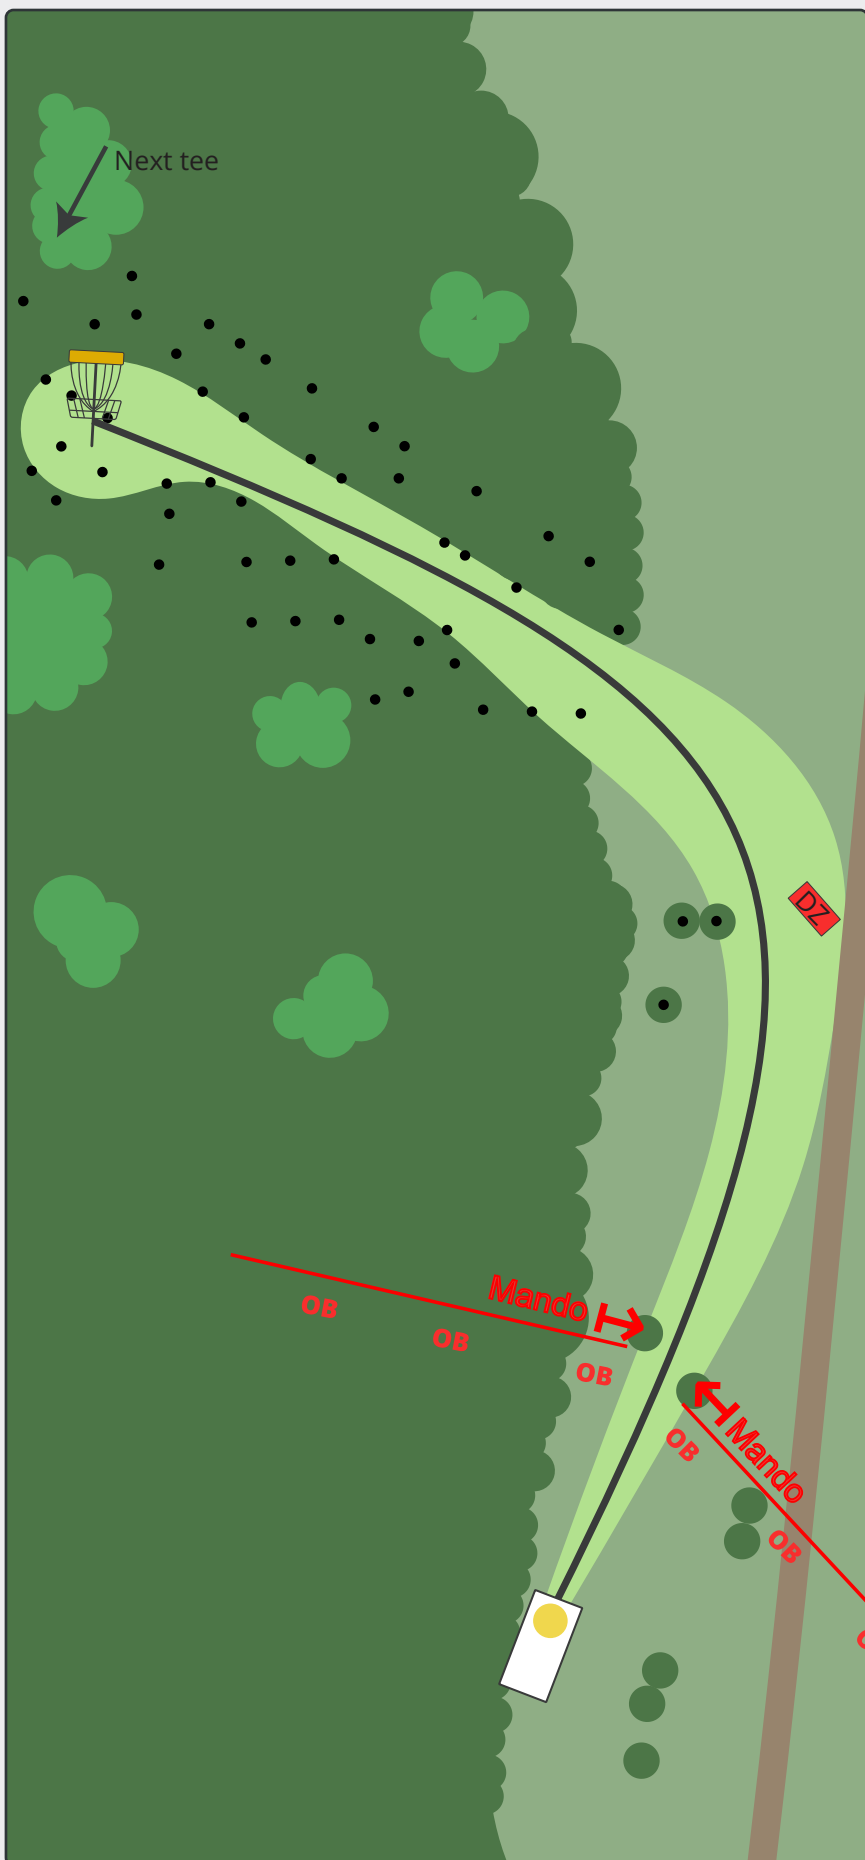

MOMHØJEBANEN

PAR 4

138m

138m

Hvid tee: dobbelt mandatory.

Gul tee: der kastes højre om venstre mandatory.

Området før "porten" er OB.

Ved misset mandatory eller OB kastes fra dropzone.

Disc golf - Vest

En del af Vørgod-Barde Motion & Fritid

Ringkøbing-Skjern Kommune