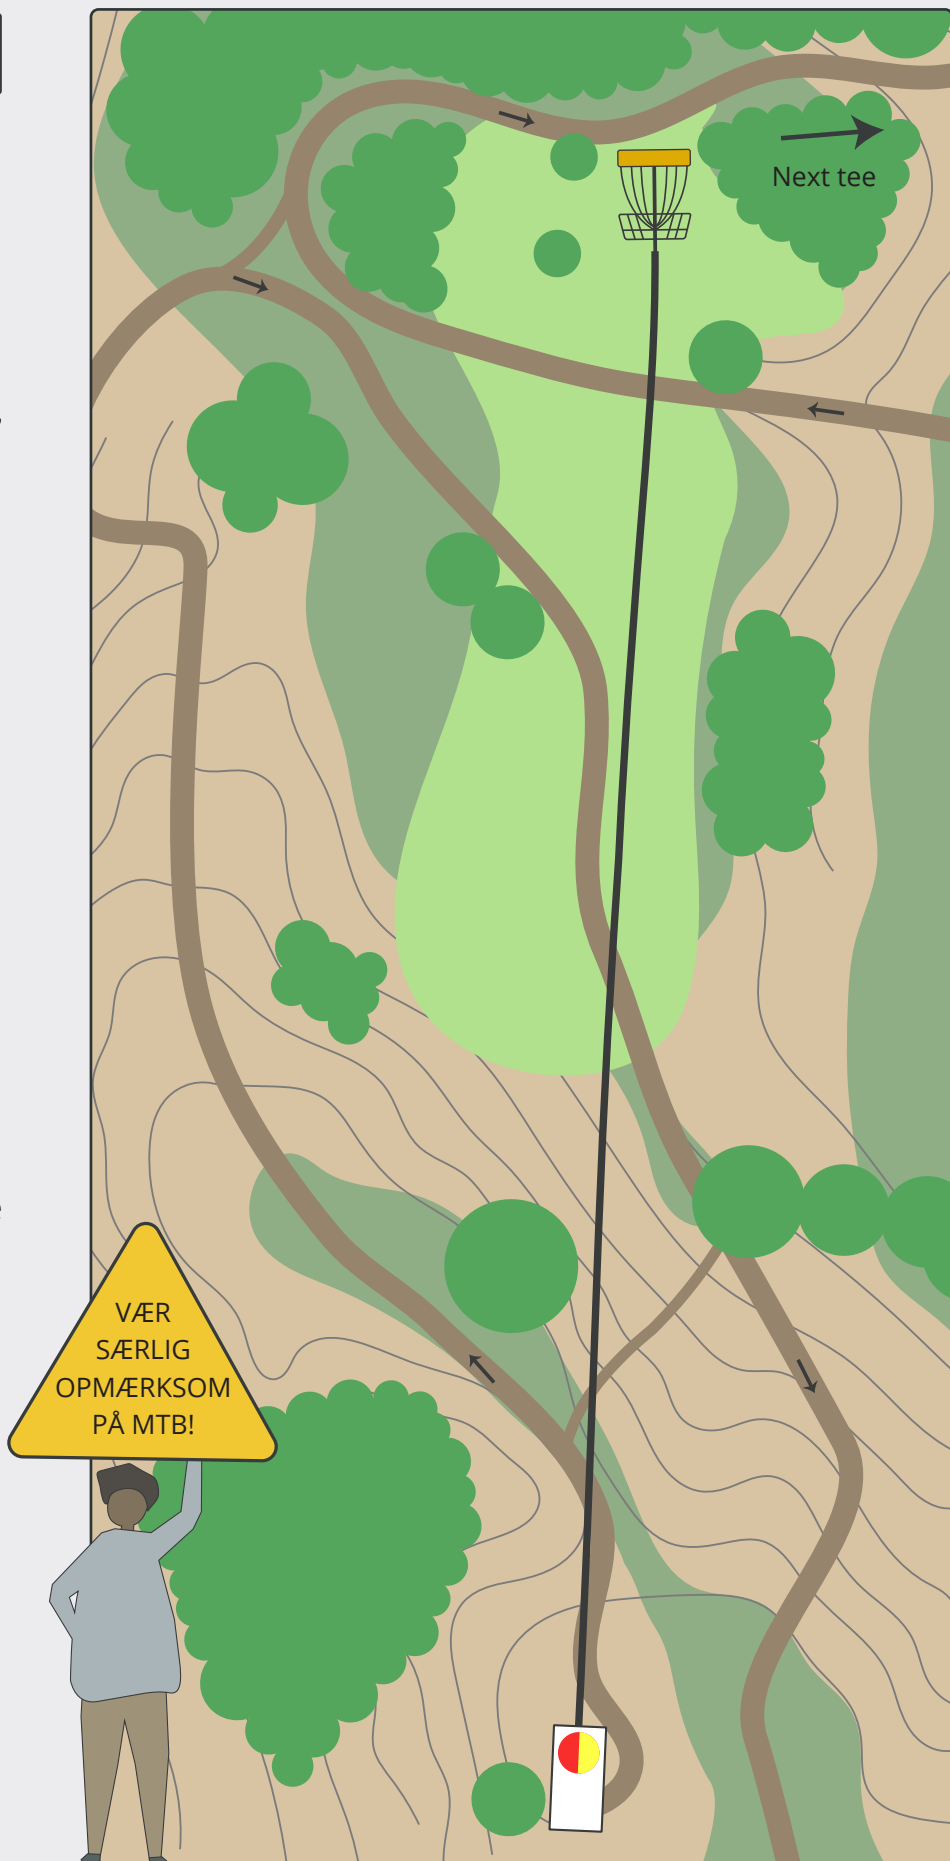

# MOMHØJEBANEN

**PAR 3**

78m

78m

Vær opmærksom på krydsende MTB-spor. Kast først når der er helt frit.

Disc golf - Vest

En del af Vorgod-Barde Motion & Fritid

Ringkøbing-Skjern Kommune