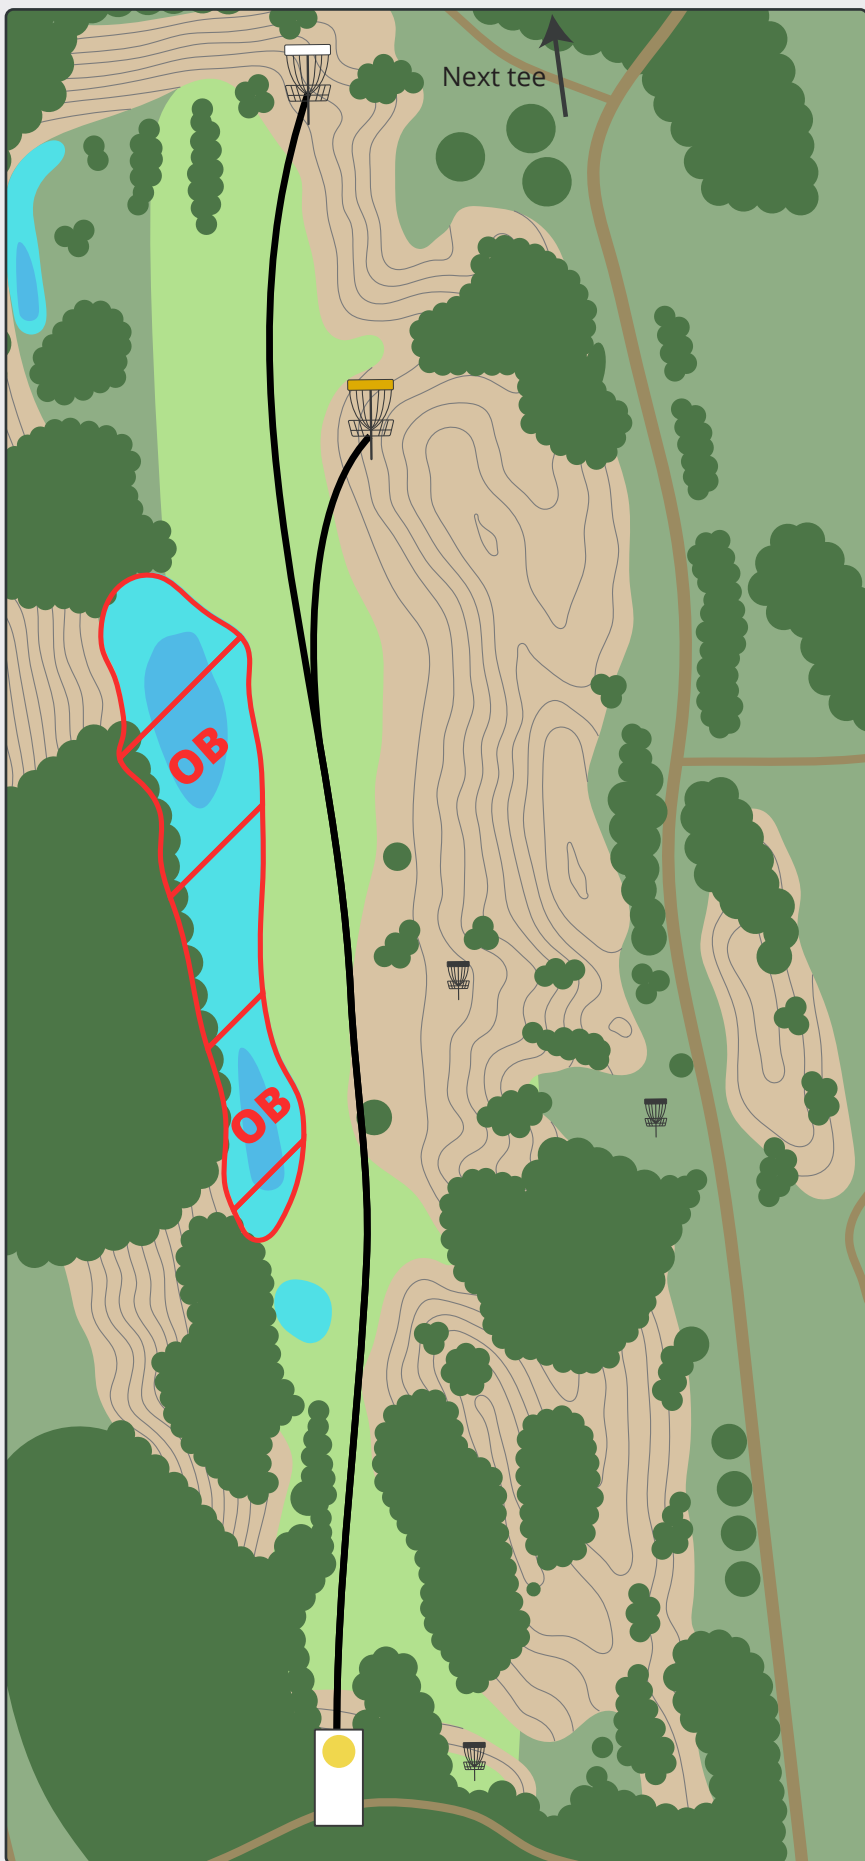

# MOMHØJEBANEN

**PAR 4**

201m

157m

Den store sø er OB efter almindelige OB-regler. Øvrigt vand er casual relief.

HULSPONSOR:

# MOMHØJEBANEN

**PAR 3**

105m

82m

Vær opmærksom på at banen er fri inden kast.

Disc golf - Vest

En del af Vorgod-Barde Motion & Fritid

Ringkøbing-Skjern Kommune