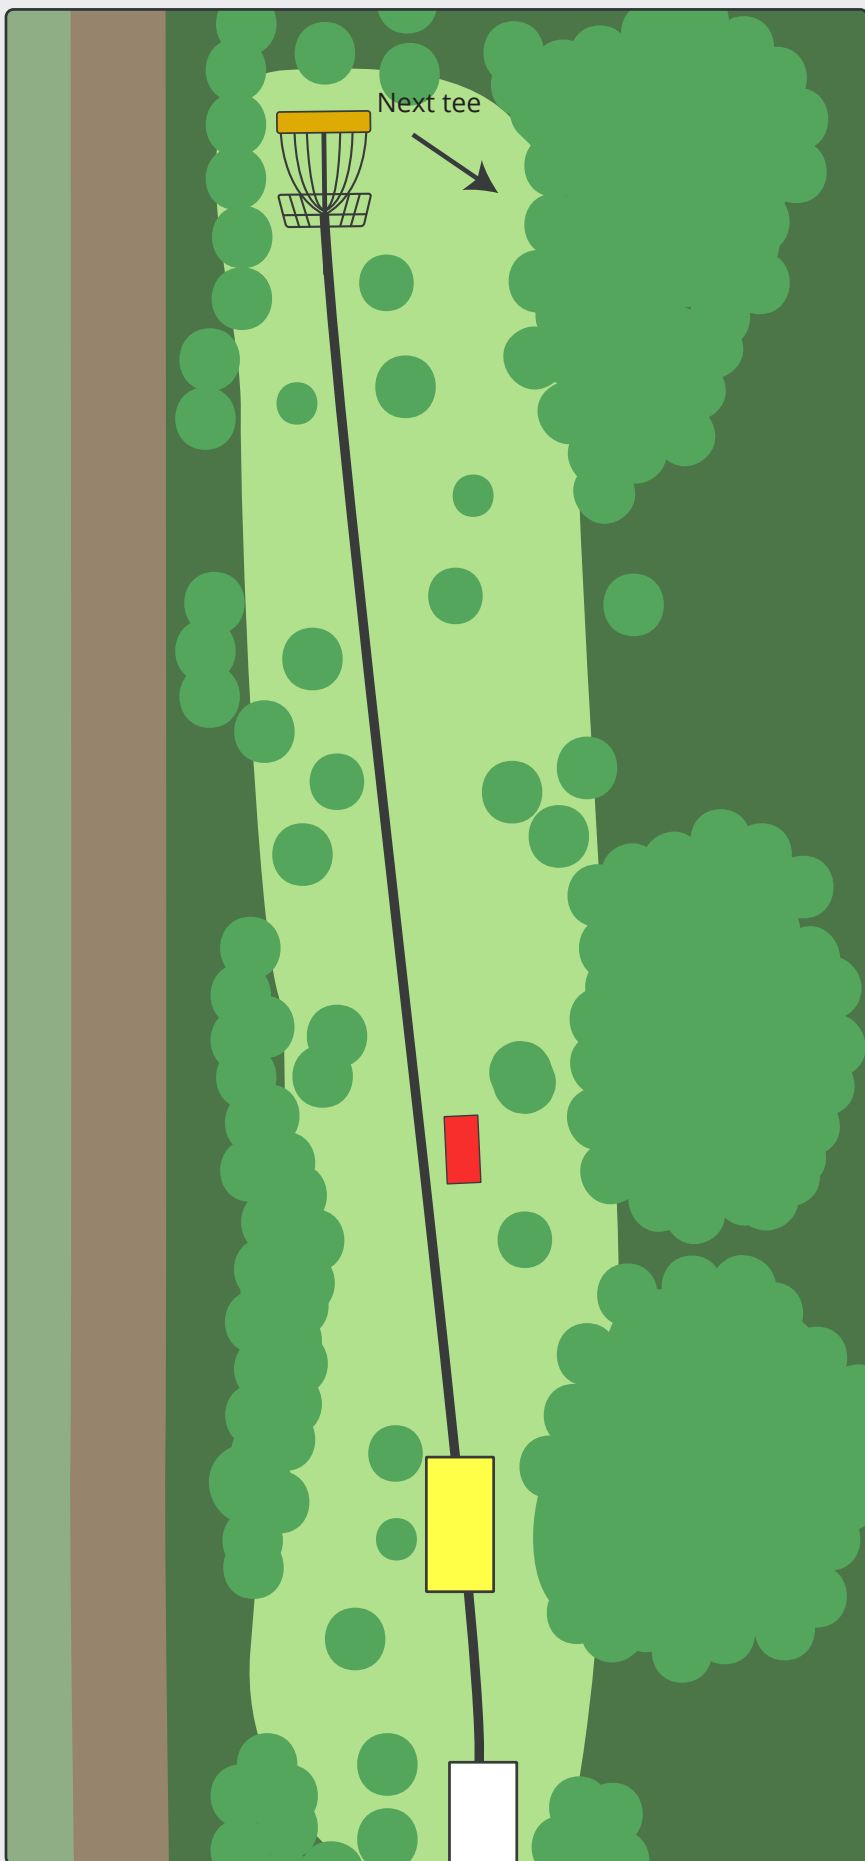

# MOMHØJEBANEN

**PAR 3**

112m

87m

Disc golf - Vest

En del af Vorgod-Barde Motion & Fritid