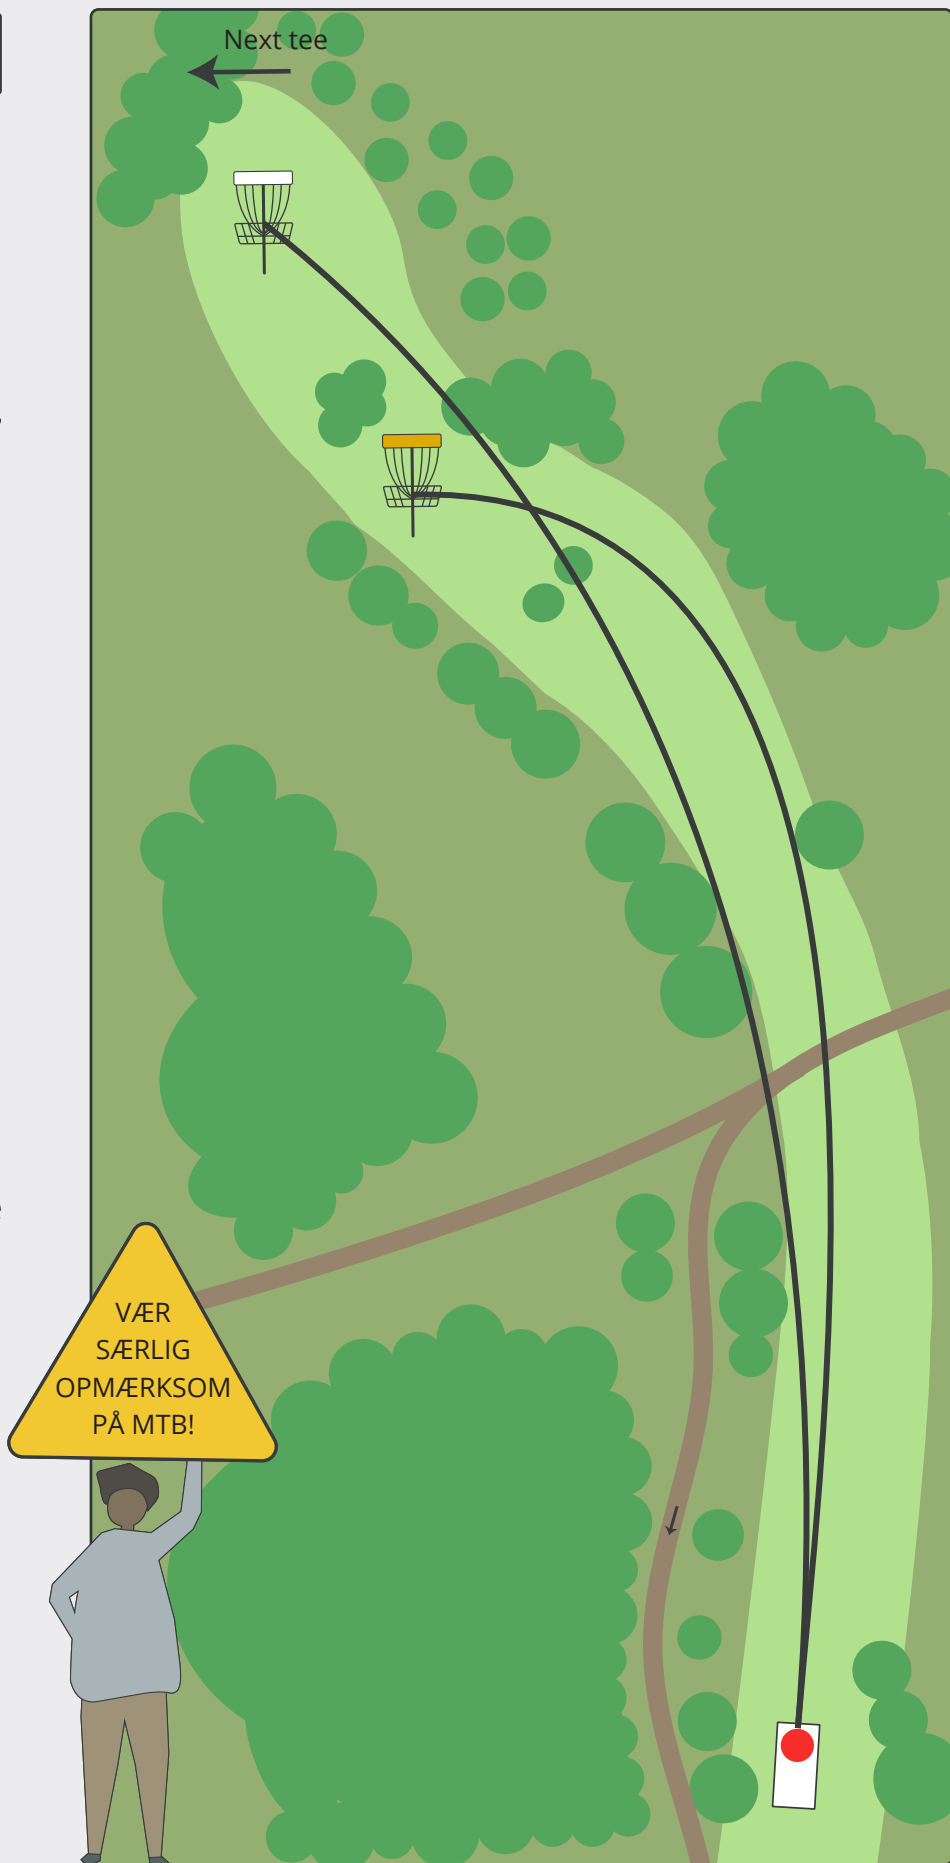

# MOMHØJEBANEN

**PAR 3**

72m

62m

Vær opmærksom på krydsende  
MTB-spor.

Disc golf - Vest  
En del af Vørgod-Barde Motion & Fritid